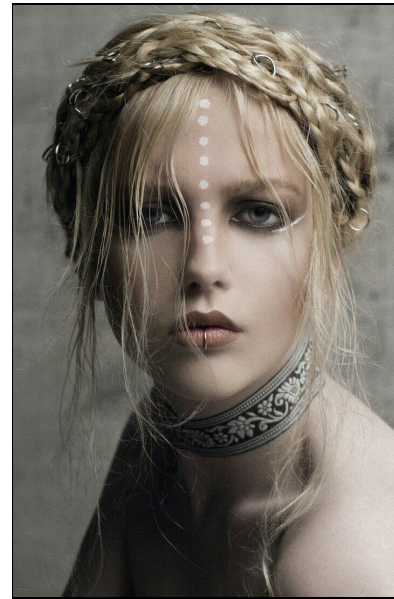

# Polina

**CLARITY**  
www.claritytokyo.jp

**CLARITY**  
www.claritytokyo.jp

*Height 175cm*

*Bust 88cm*

*Waist 62cm*

*Hips 90cm*

*Shoes 24.5cm*