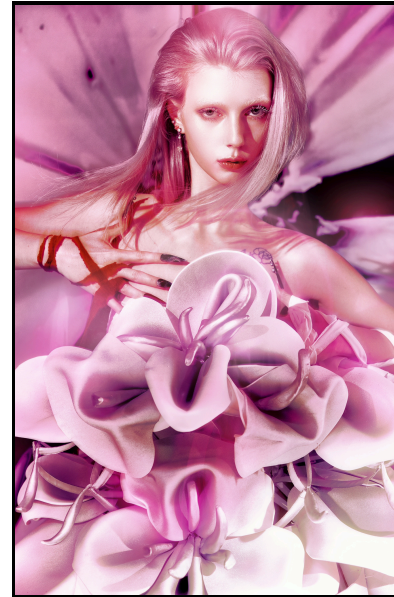

Kari

Height 174cm Bust 75cm Waist 58cm Hips 88cm Shoes 23cm Hair Pink Eyes Green

CLARITY
www.claritytokyo.jp

#203 Barbizon3, 2-9-6 Sendagaya, Shibuya-ku, Tokyo 1510051 Japan
TEL:03-6432-9593 FAX:03-6735-7185 Email:info@claritytokyo.jp