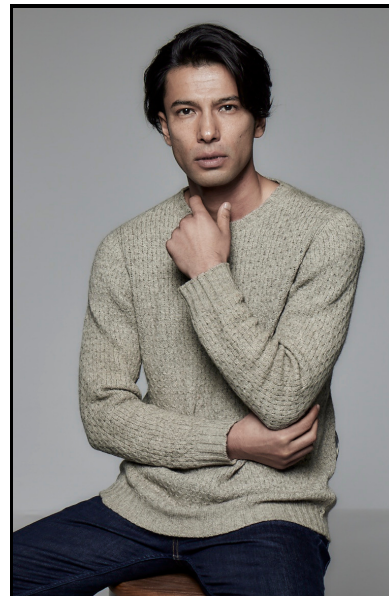

# Ryo Arizumi

Height 185cm Bust 95cm Waist 80cm Hips 93cm Shoes 27.5cm Hair Dark Brown Eyes Brown

**CLARITY**  
www.claritytokyo.jp

#203 Barbizon3, 2-9-6 Sendagaya, Shibuya-ku, Tokyo 1510051 Japan  
TEL:03-6432-9593 FAX:03-6735-7185 Email:info@claritytokyo.jp